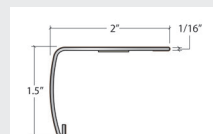

Coordinating Matte Finish Moldings

USA Special Order Moldings Available from Versatrim

Astonishing 546

Product Colour	SlimTrim SKU Number	VersaEdge SKU Number	Quarter Round SKU Number	SlimCap SKU Number
546 006 Calacatta	SLT-117 037	VEX-117 037	MRQR-117 037	SCAP-117 037
546 005 Avorio	SLT-117 036	VEX-117 036	MRQR-117 036	SCAP-117 036
546 010 Emperado	SLT-117 038	VEX-117 038	MRQR-117 038	SCAP-117 038
546 011 Argento	SLT-117 039	VEX-117 039	MRQR-117 039	SCAP-117 039
546 001 Grigio	SLT-117 040	VEX-117 040	MRQR-117 040	SCAP-117 040
546 008 Marquina	SLT-117 041	VEX-117 041	MRQR-117 041	SCAP-117 041

Showing Avorio for Trim Reference